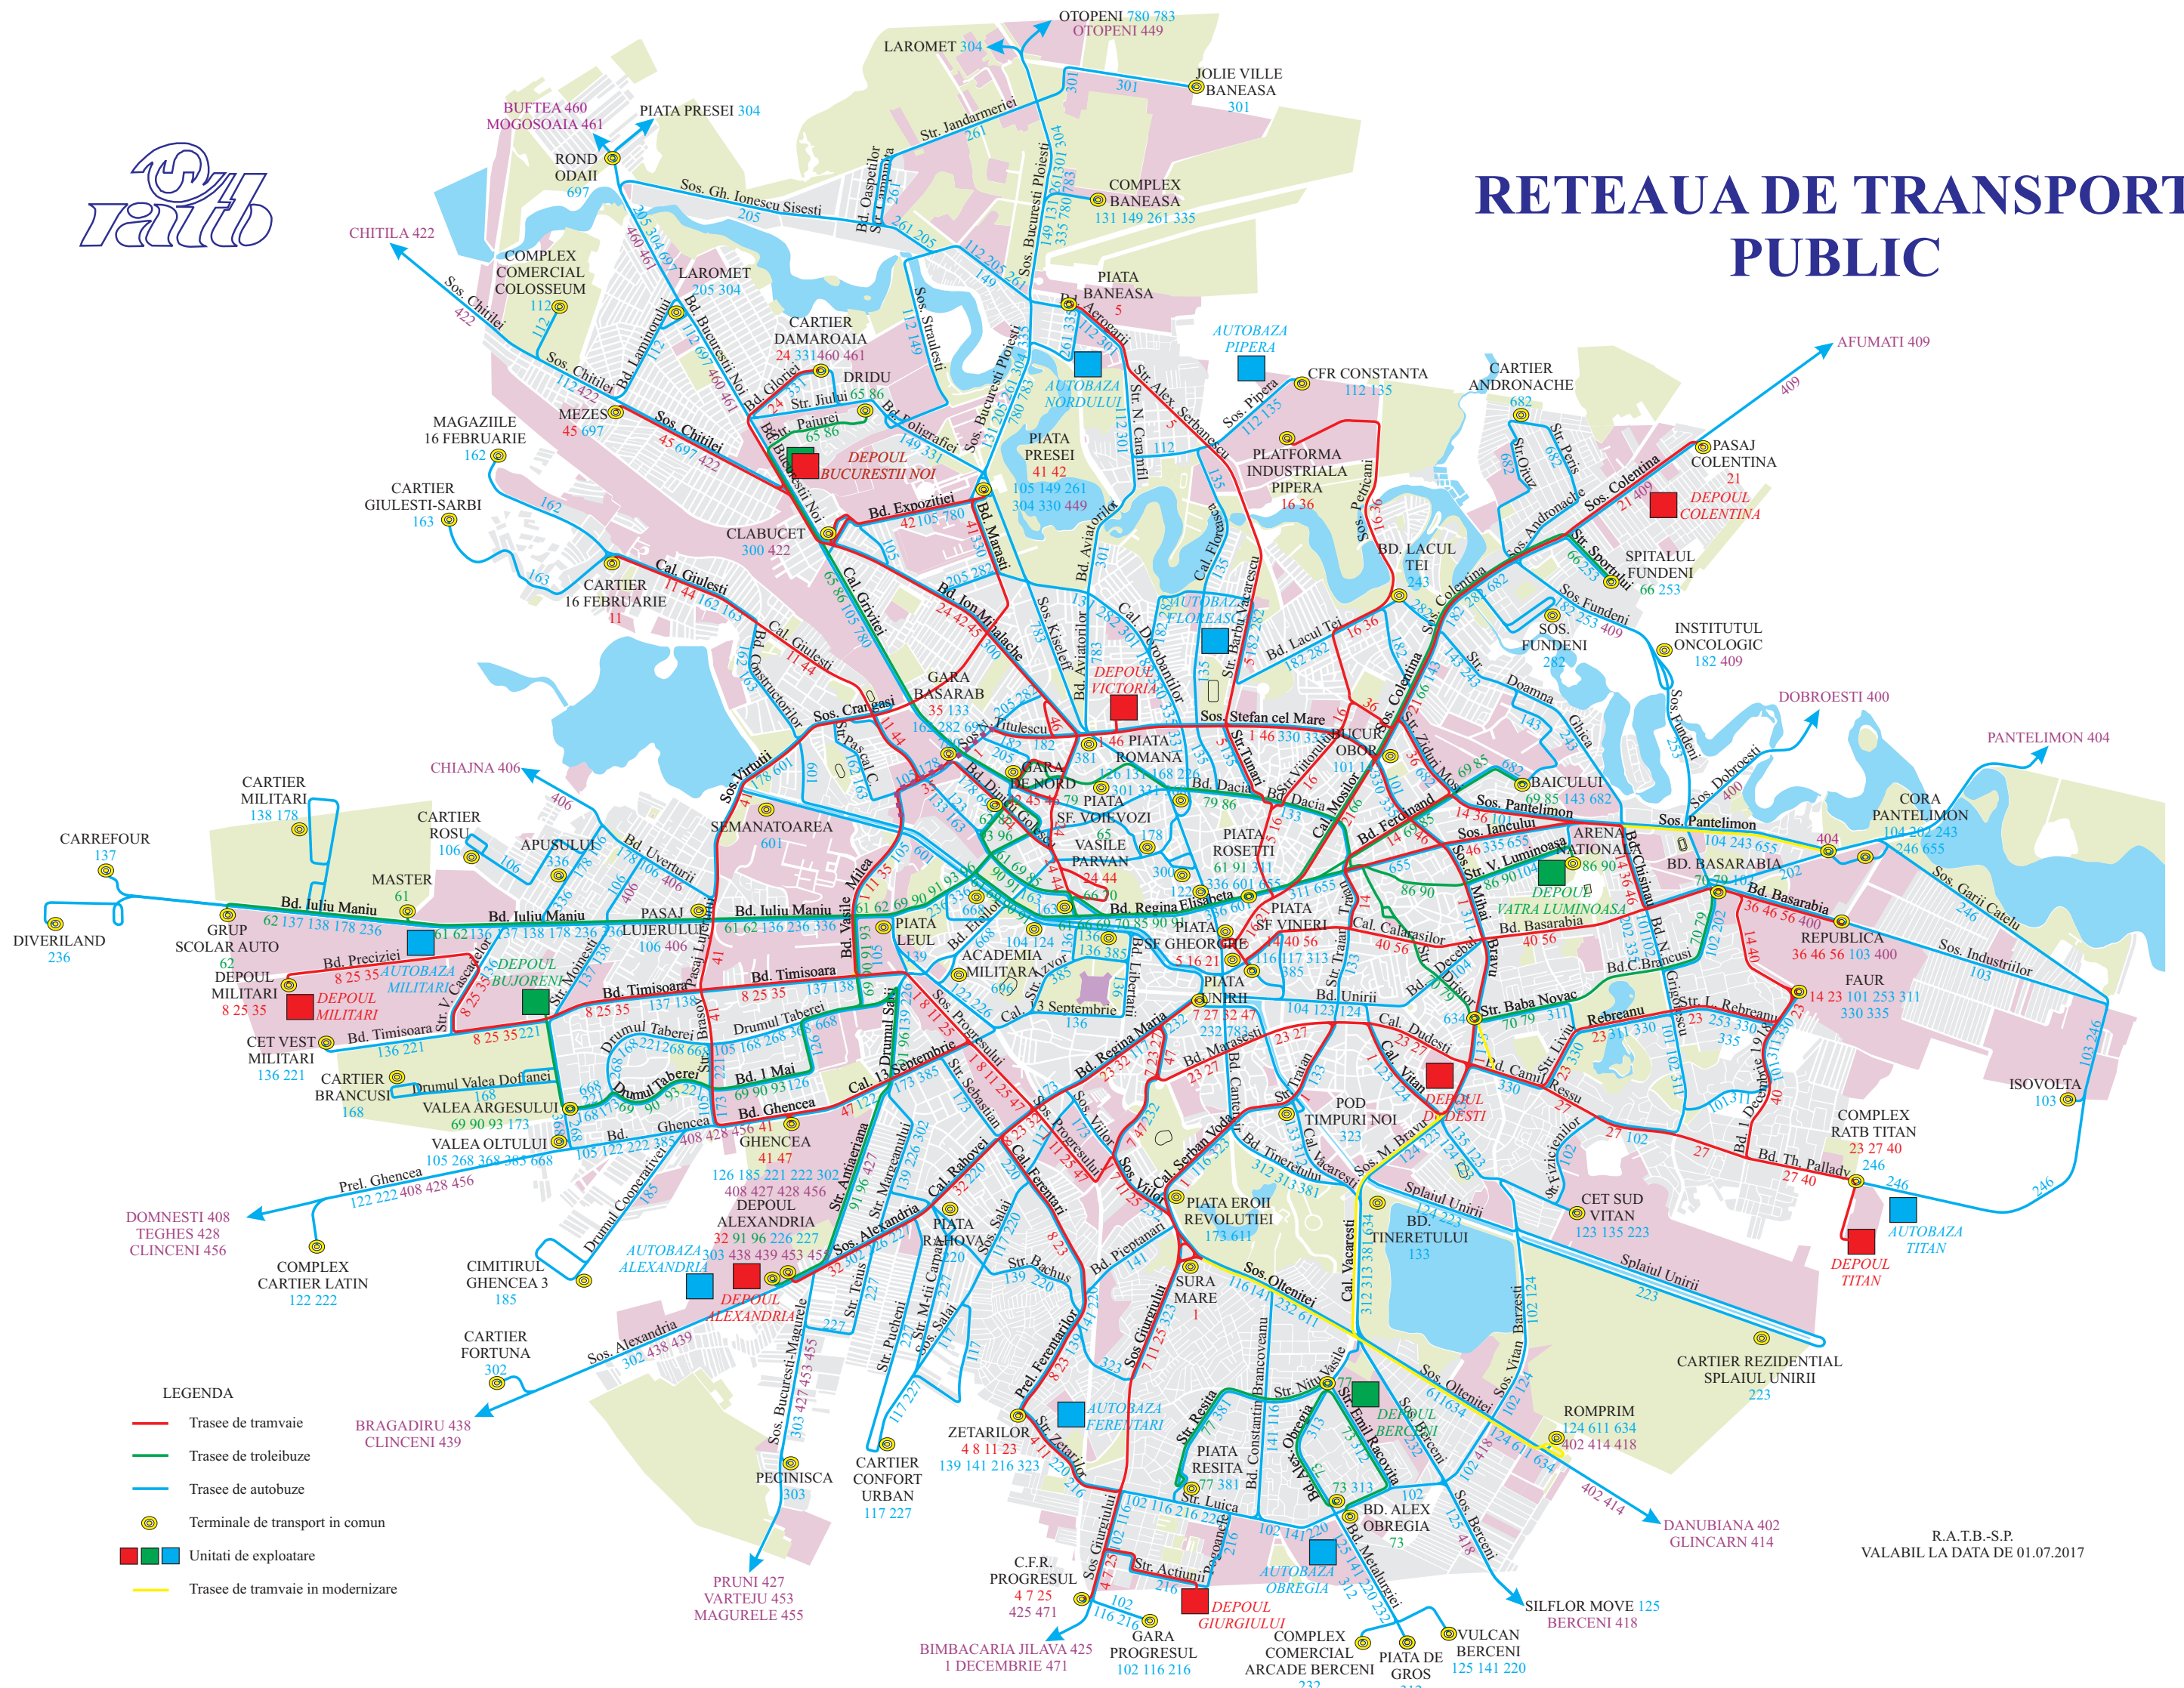

RETEAUA DE TRANSPORT PUBLIC

LEGENDA

- Trasee de tramvaie
- Trasee de troleibuze
- Trasee de autobuze
- Terminale de transport in comun
- Unitati de exploatare
- Trasee de tramvaie in modernizare

R.A.T.B.-S.P.
VALABIL LA DATA DE 01.07.2017