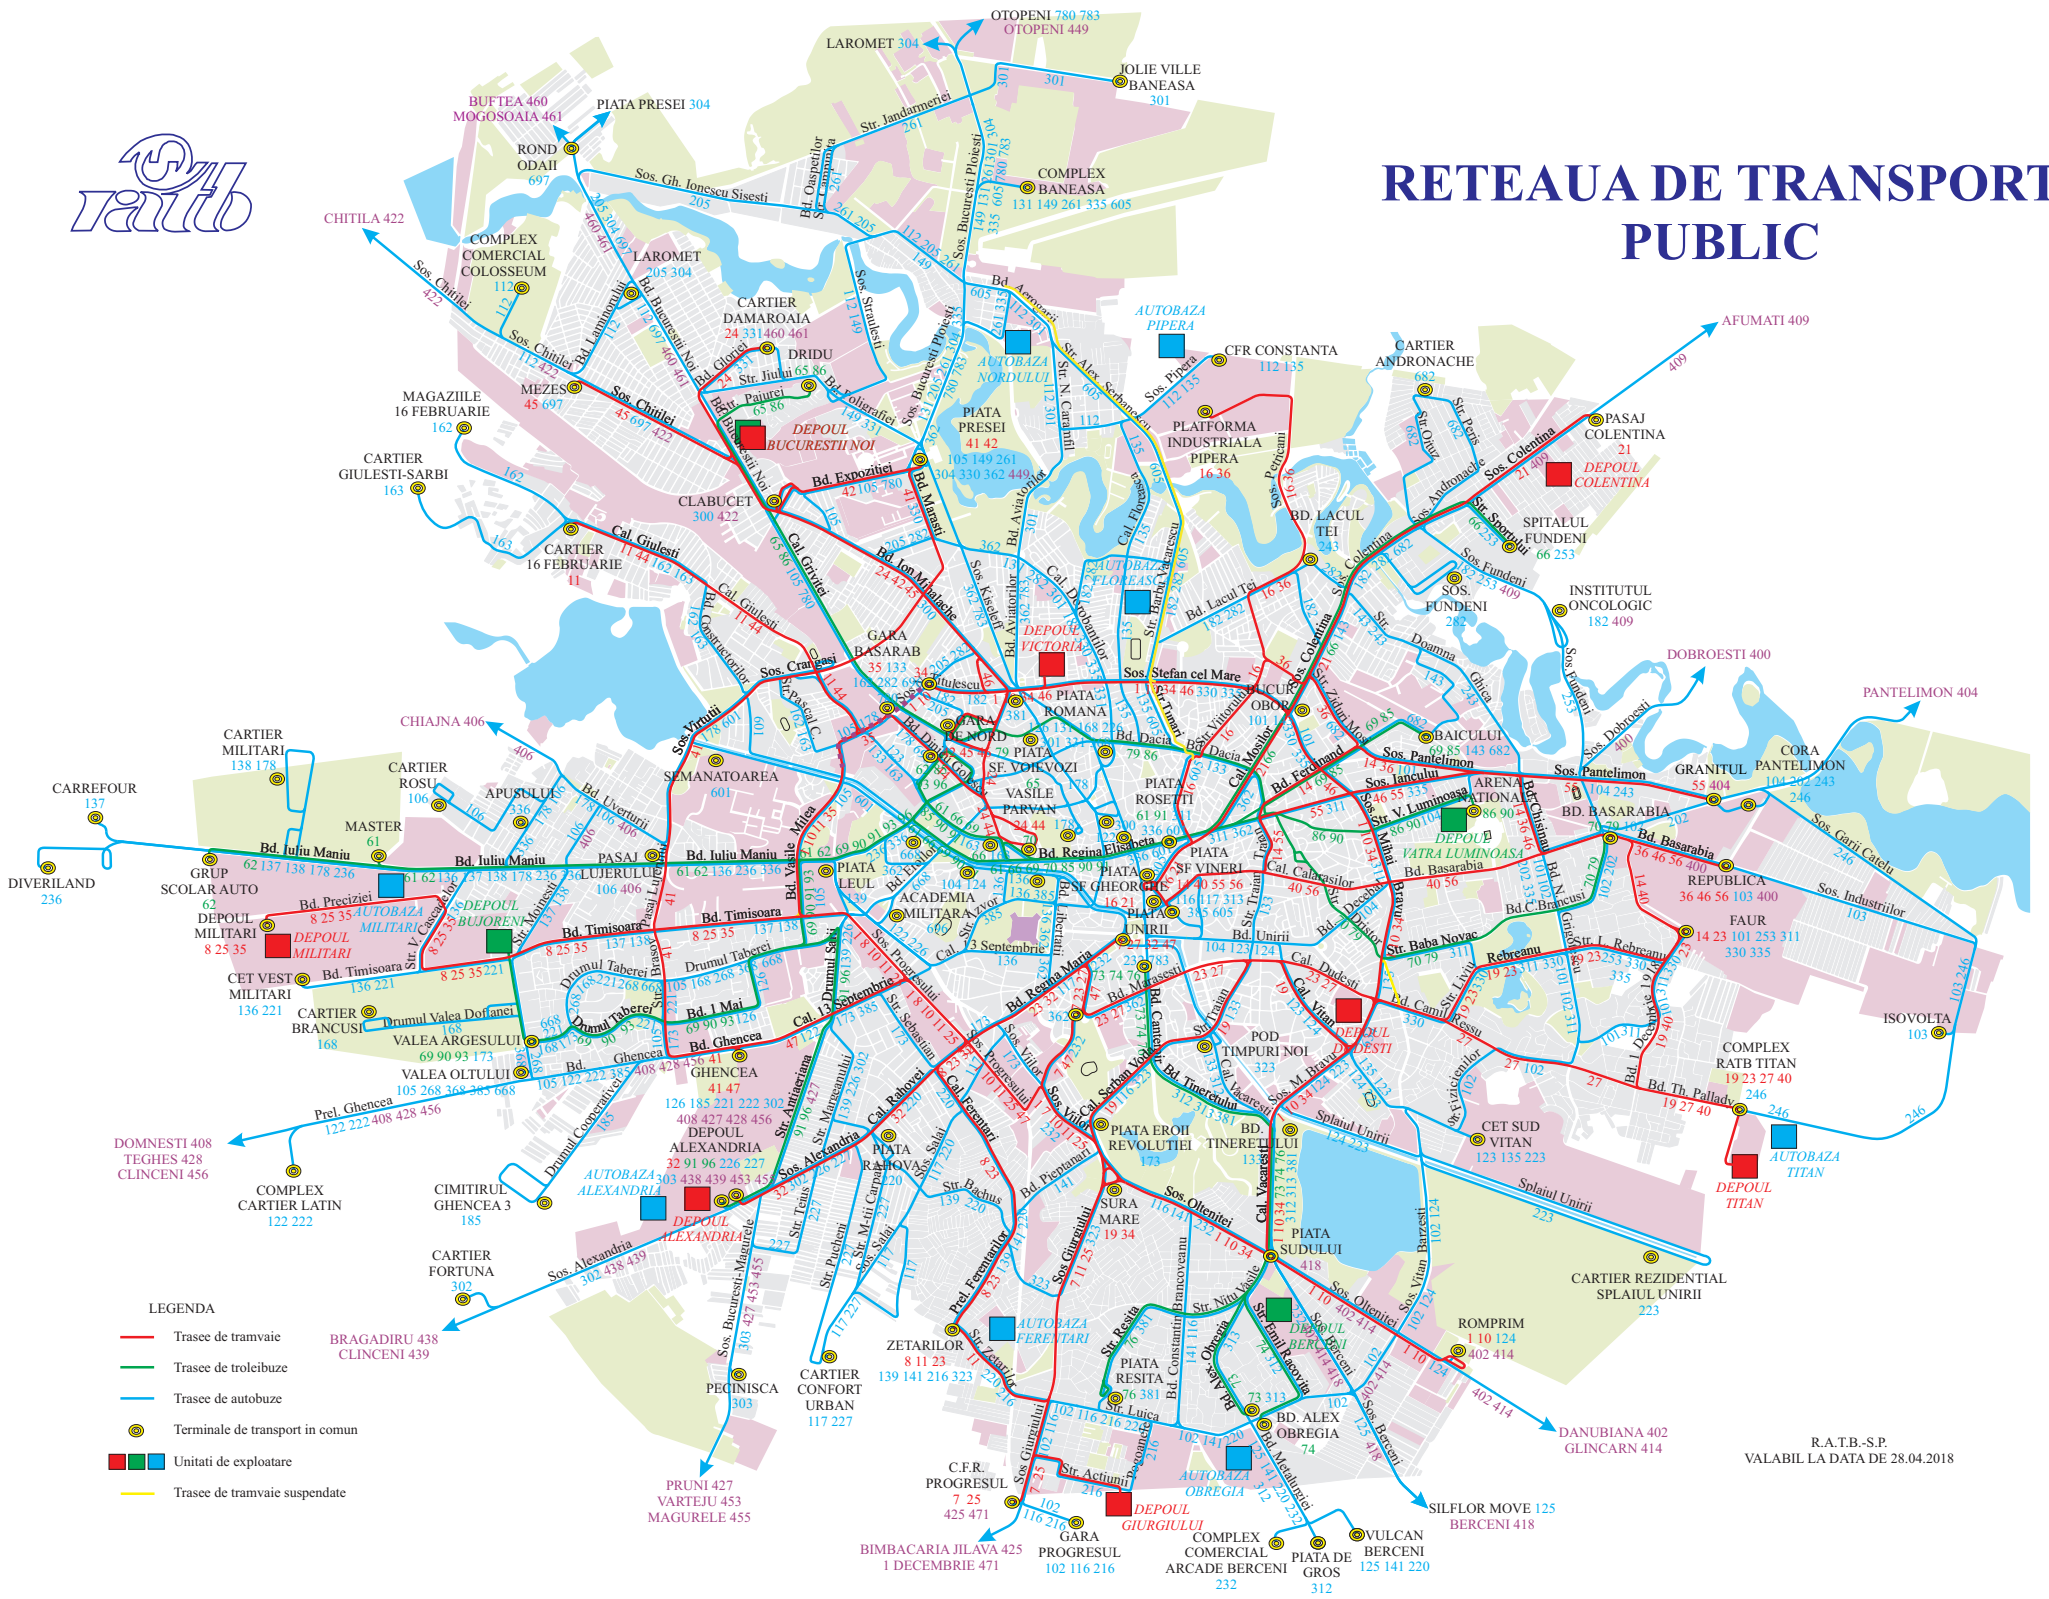

RETEAUA DE TRANSPORT PUBLIC

- LEGENDA
- Trasee de tramvaie
 - Trasee de troleibuz
 - Trasee de autobuz
 - Terminale de transport in comun
 - Unitati de exploatare
 - Trasee de tramvaie suspendate

R.A.T.B.-S.P.
VALABIL LA DATA DE 28.04.2018