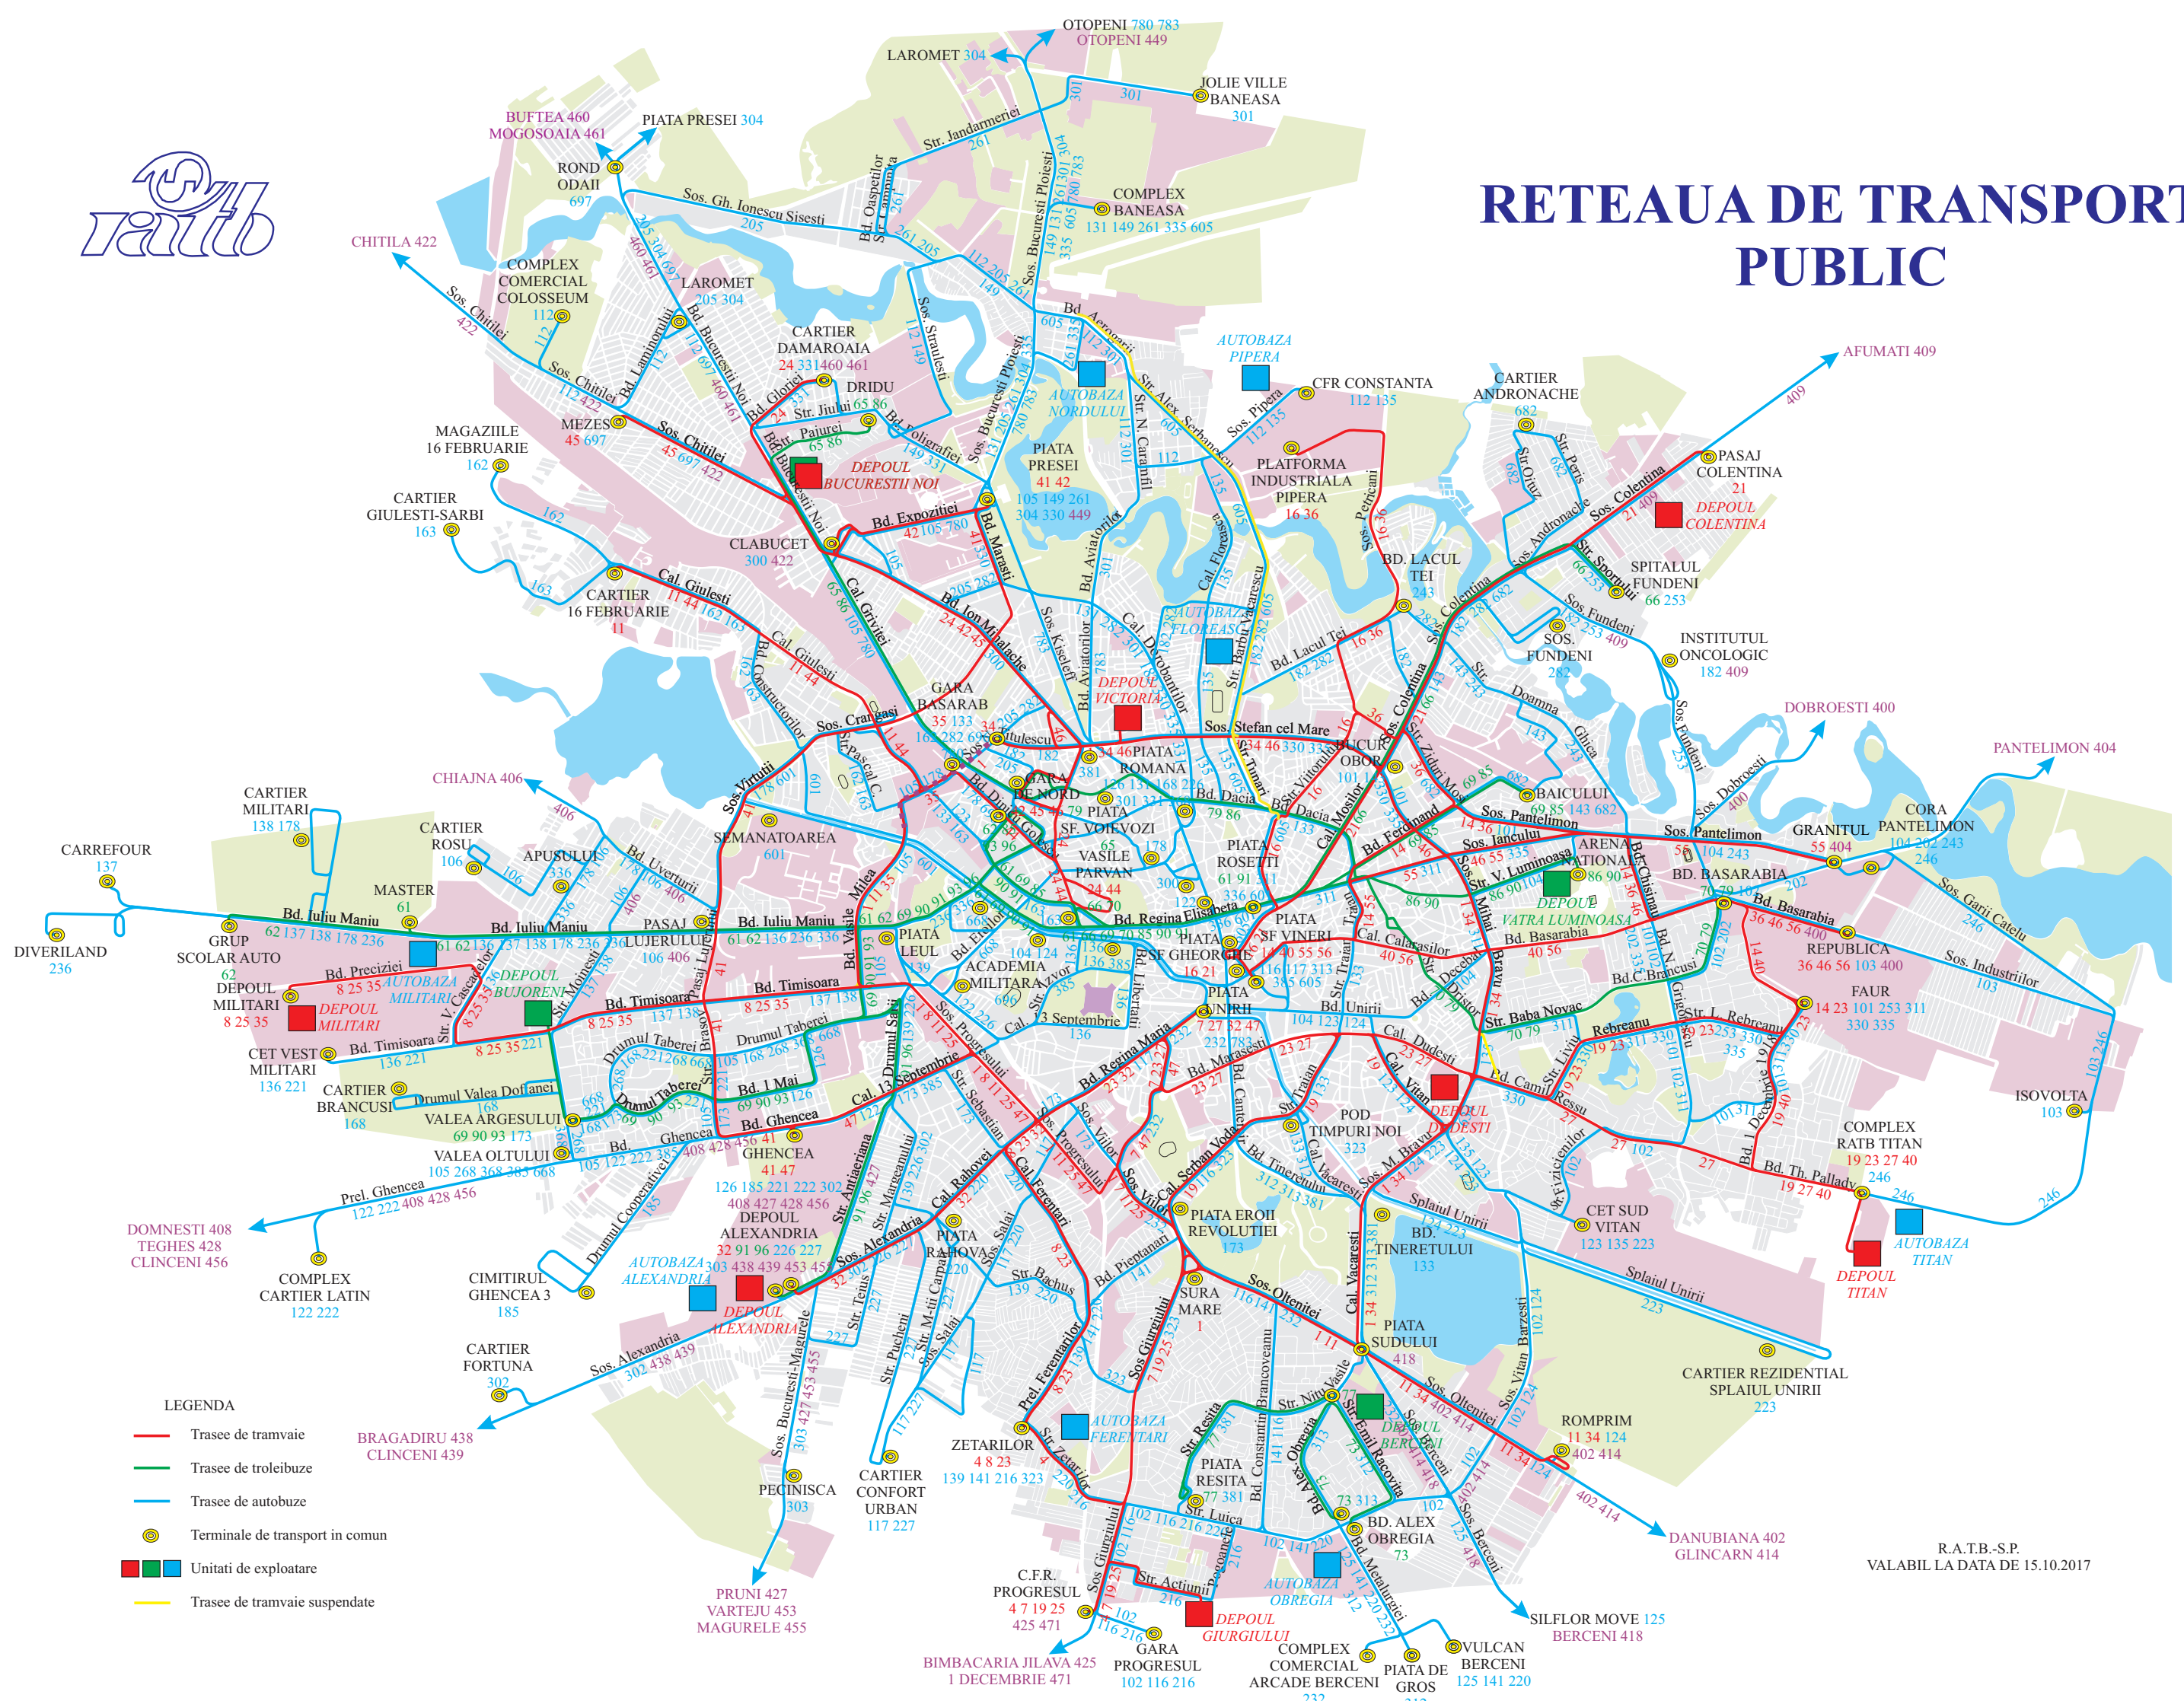

RETEAUA DE TRANSPORT PUBLIC

LEGENDA

- Trasee de tramvaie
- Trasee de troleibuze
- Trasee de autobuze
- Terminale de transport in comun
- Unitati de exploatare
- Trasee de tramvaie suspendate

R.A.T.B.-S.P.
VALABIL LA DATA DE 15.10.2017