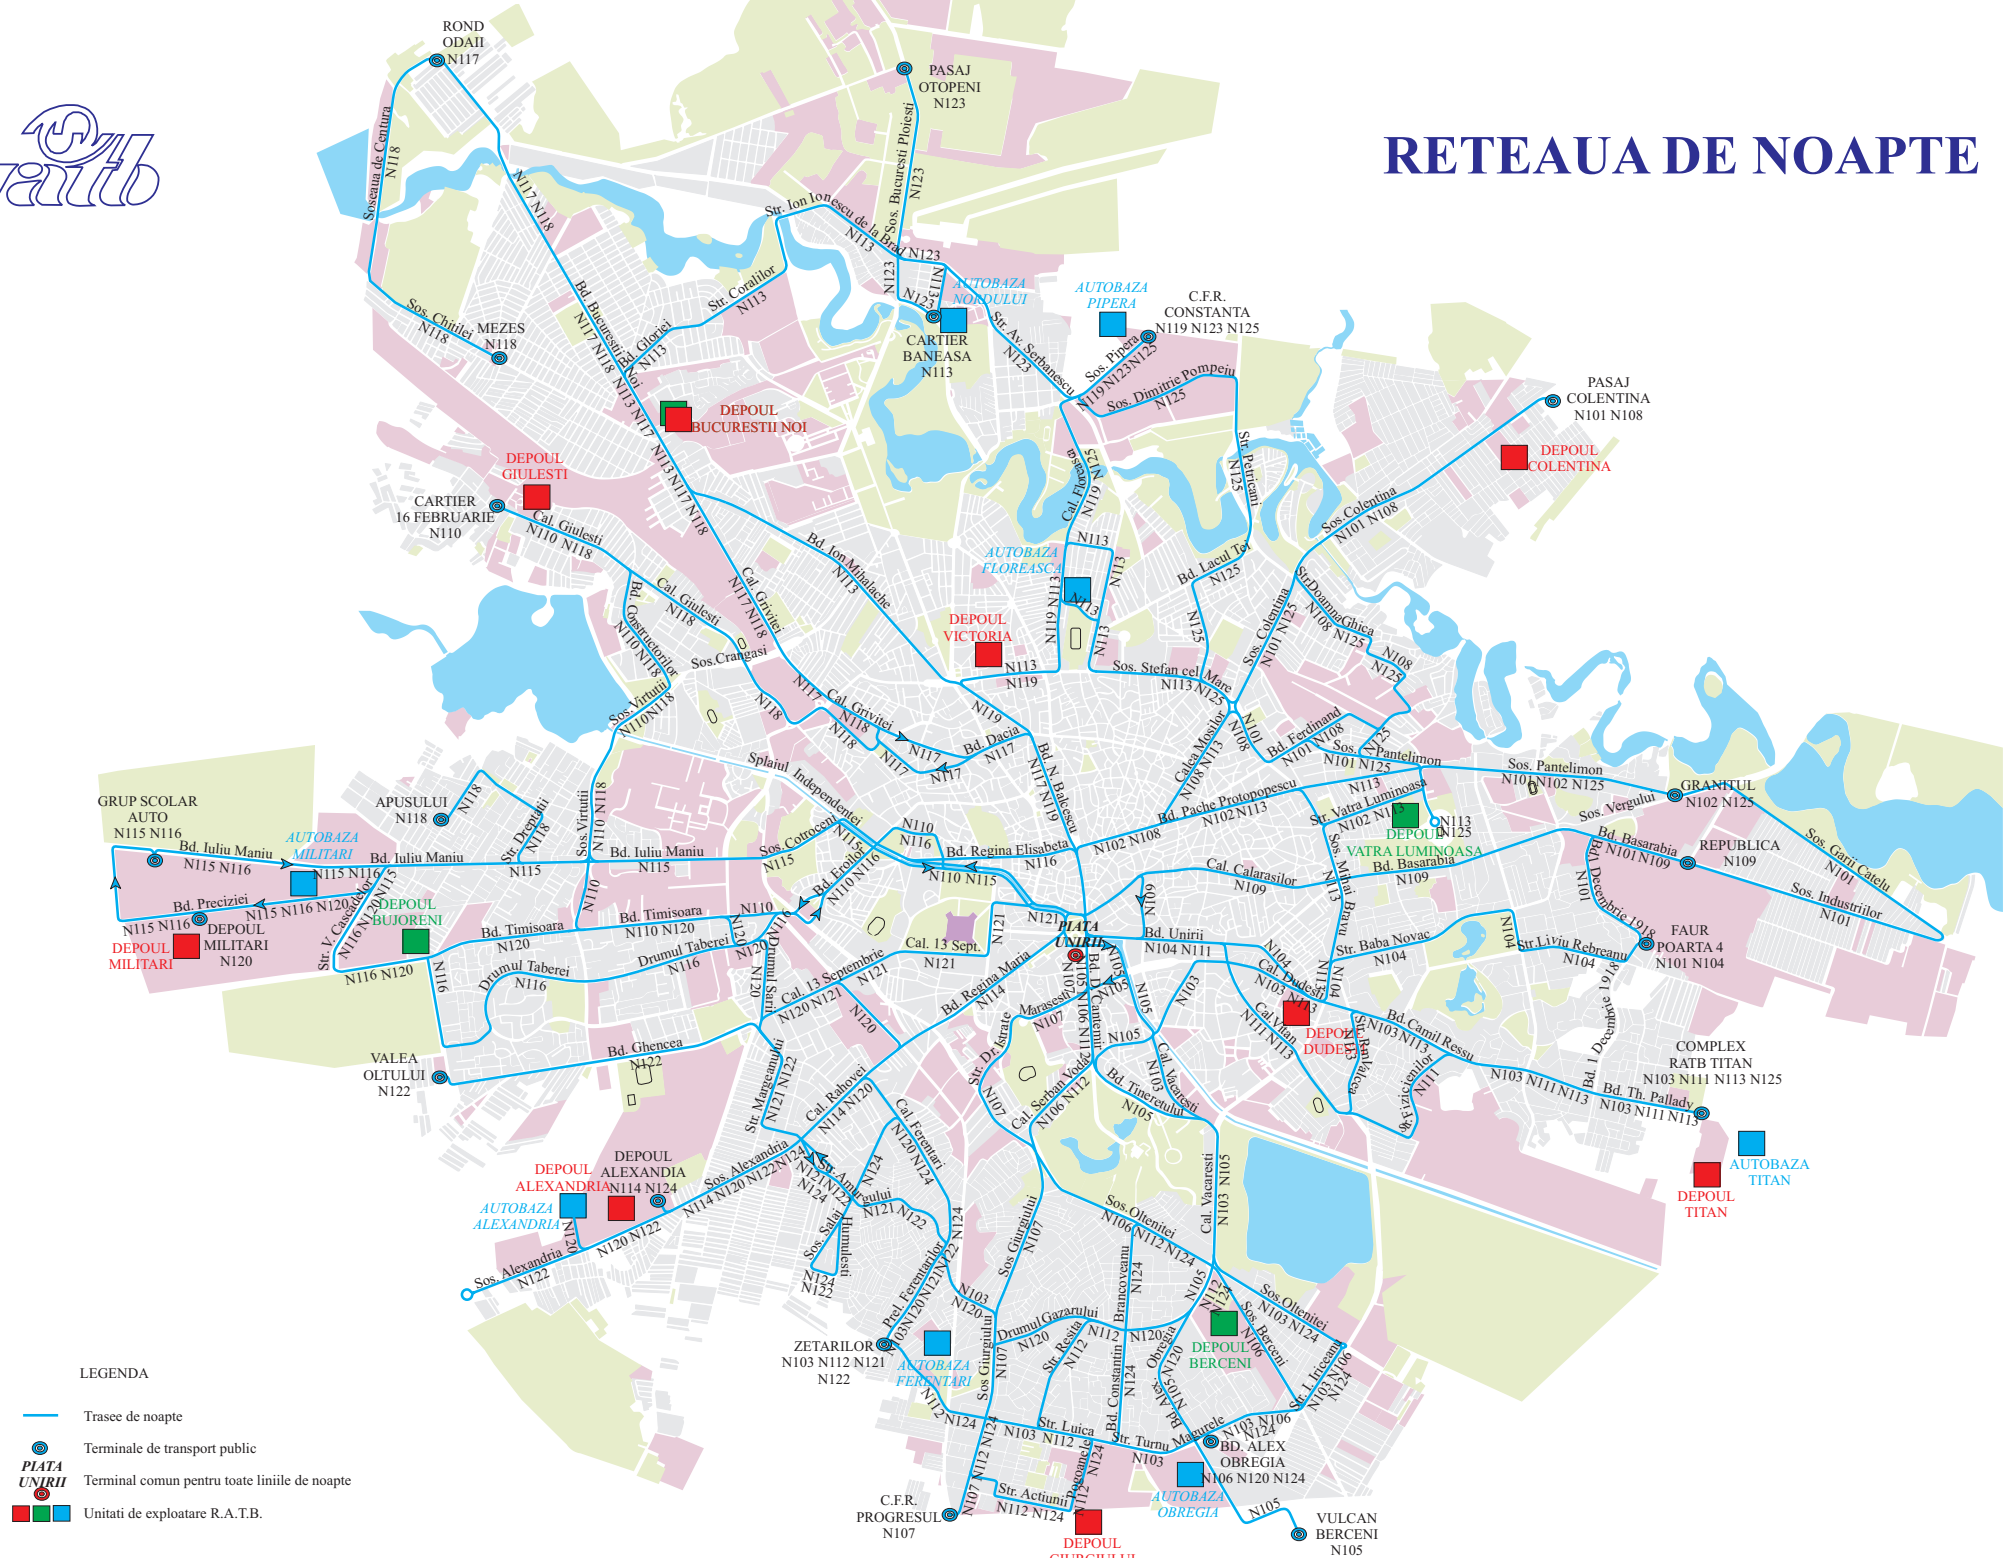

RETEAUA DE NOAPTE

LEGENDA

- Trasee de noapte
- Terminele de transport public
- PIATA UNIRII
Terminal comun pentru toate liniile de noapte
- Unitati de exploatare R.A.T.B.